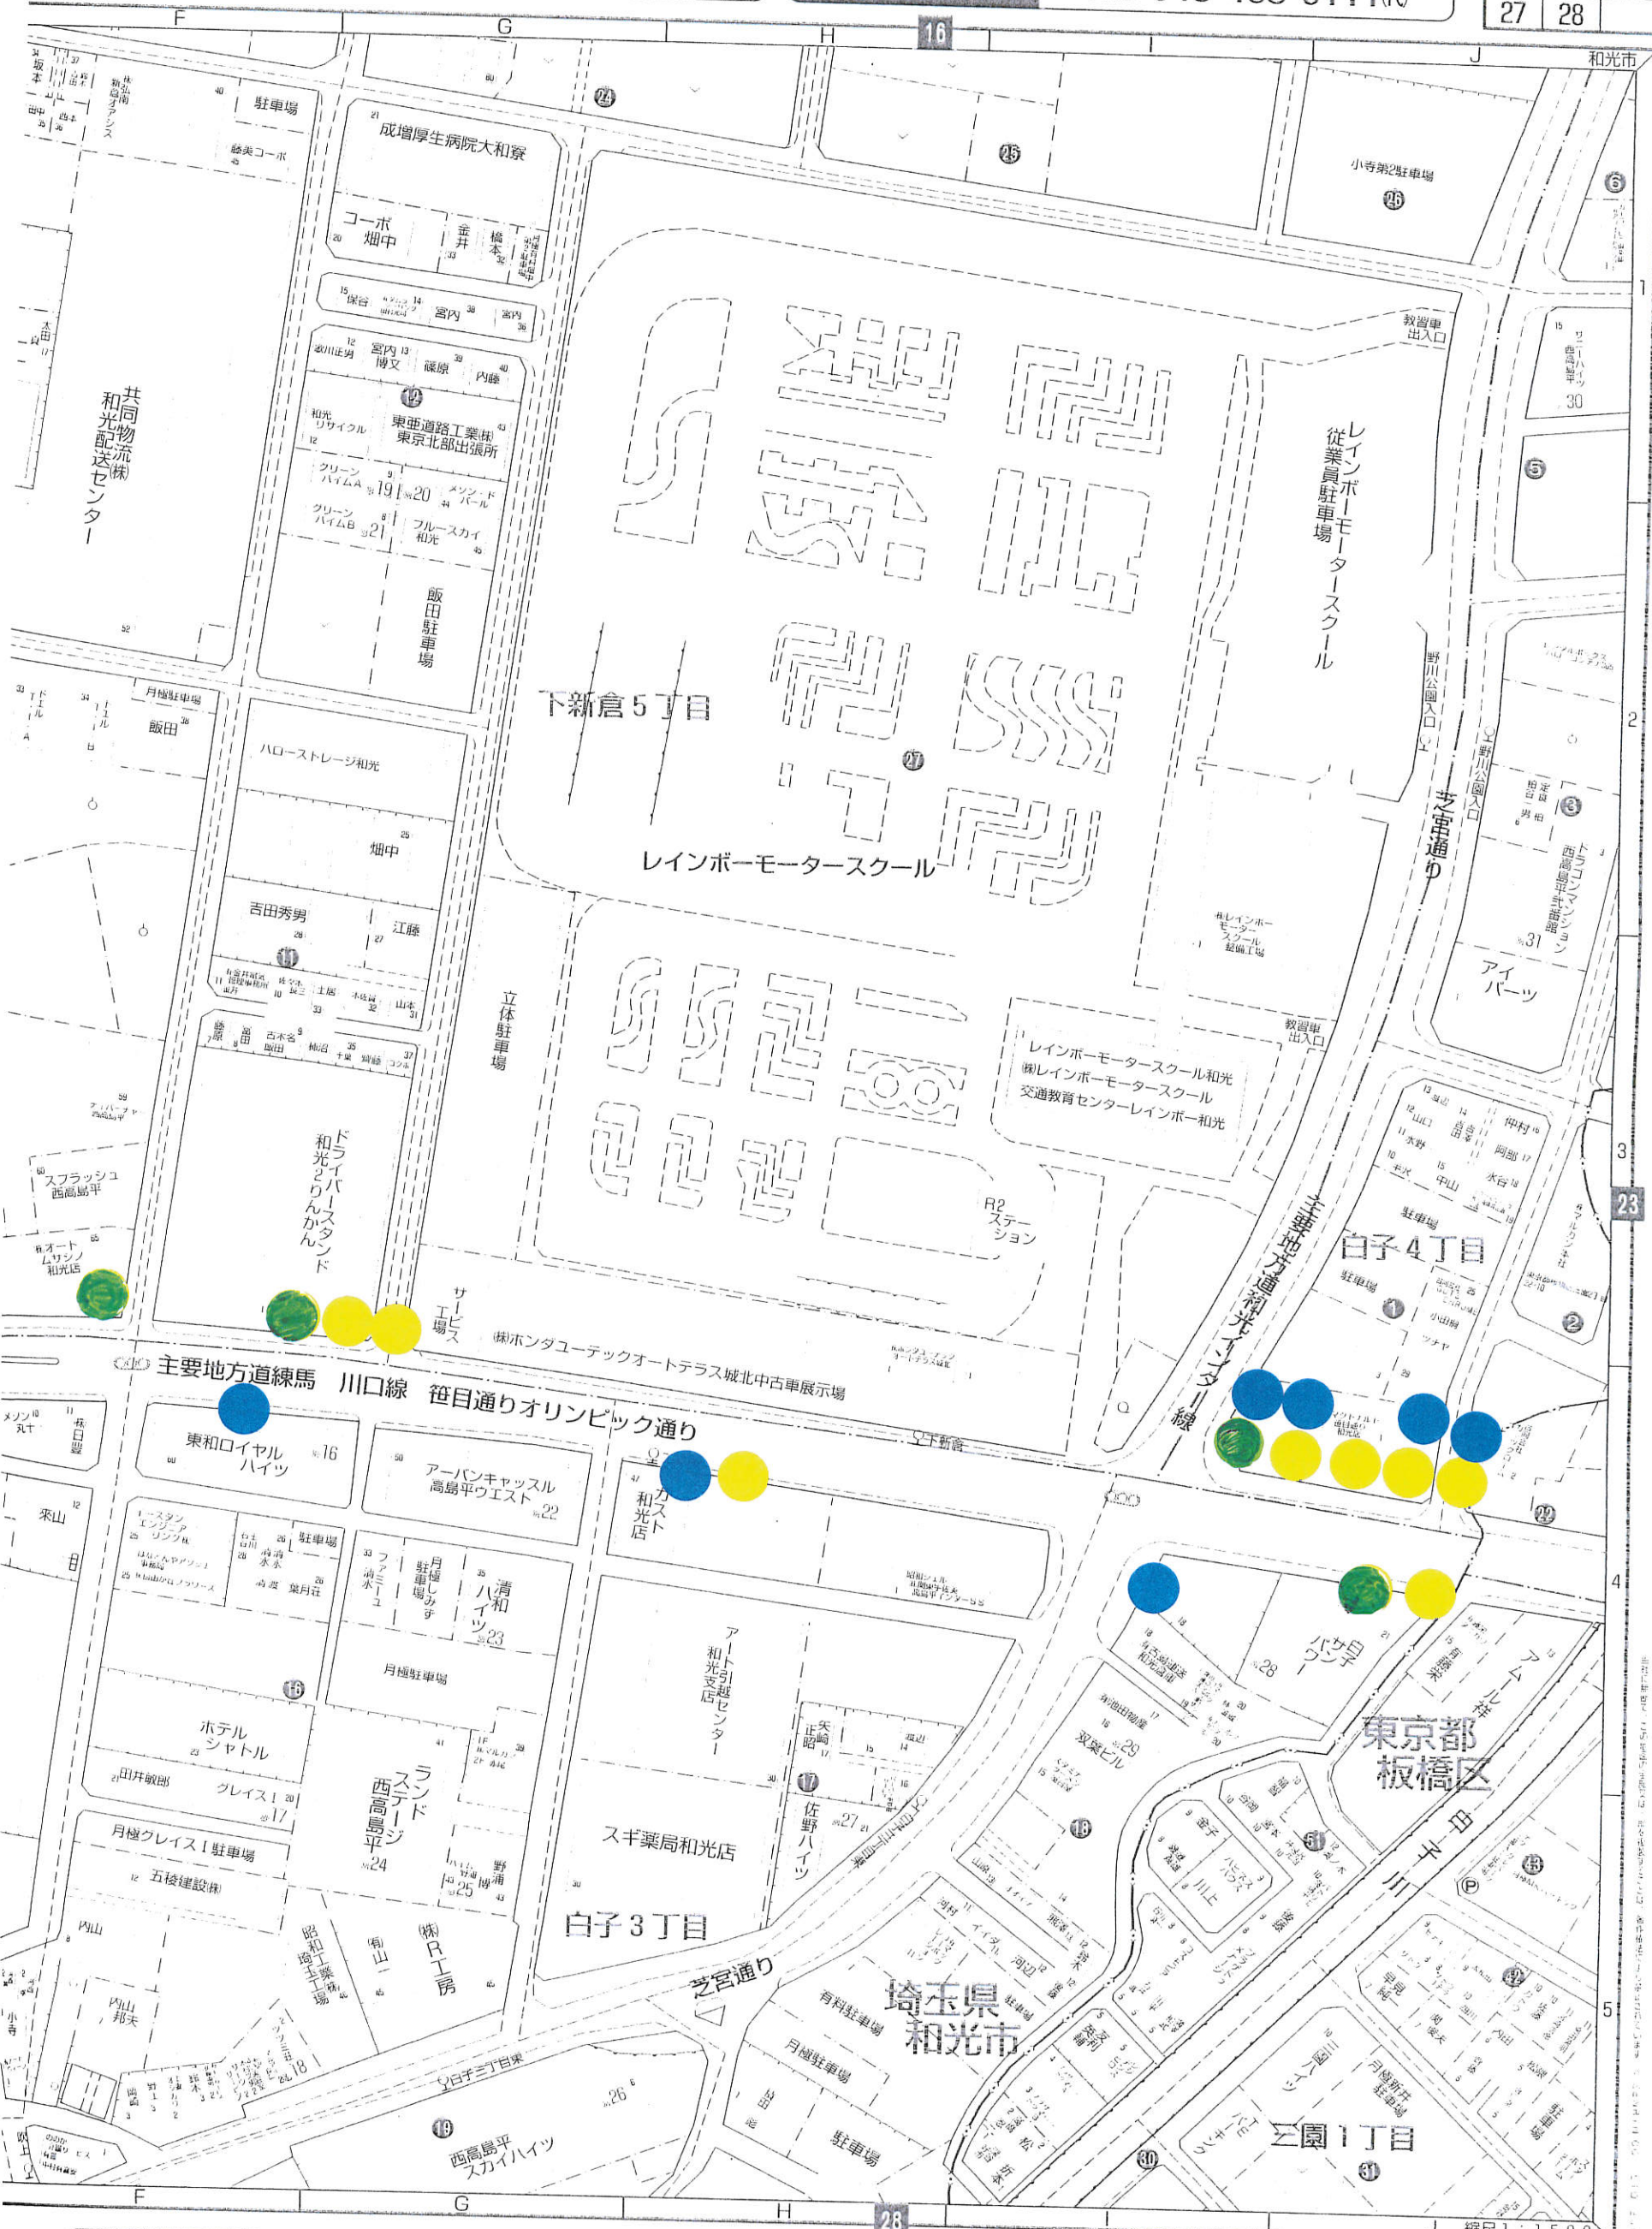

和光市・朝霞市・新座市・志木市 指定給水装置・下水道工事店 貯水槽清掃工事
丸勤商事(株) 中央1-6-20 TEL463-1630(代) FAX467-1600

WOOD MANSION
woodmansion.jp

株式会社 ウッドマンション
TEL 048-468-0111(代)

15	16	17
21	22	23
27	28	

不動産部 売買・賃貸・管理・相続 建設部 一般土木・造成・解体・リフォーム
REPRO REAL PROPERTIES
和光市新倉1-19-3 TEL048-464-7000(代)

和光バレーゴルフセンター
和光バレーゴルフ
TEL 048-464-3562 和光市新倉1-3-1

縮尺 1:1500