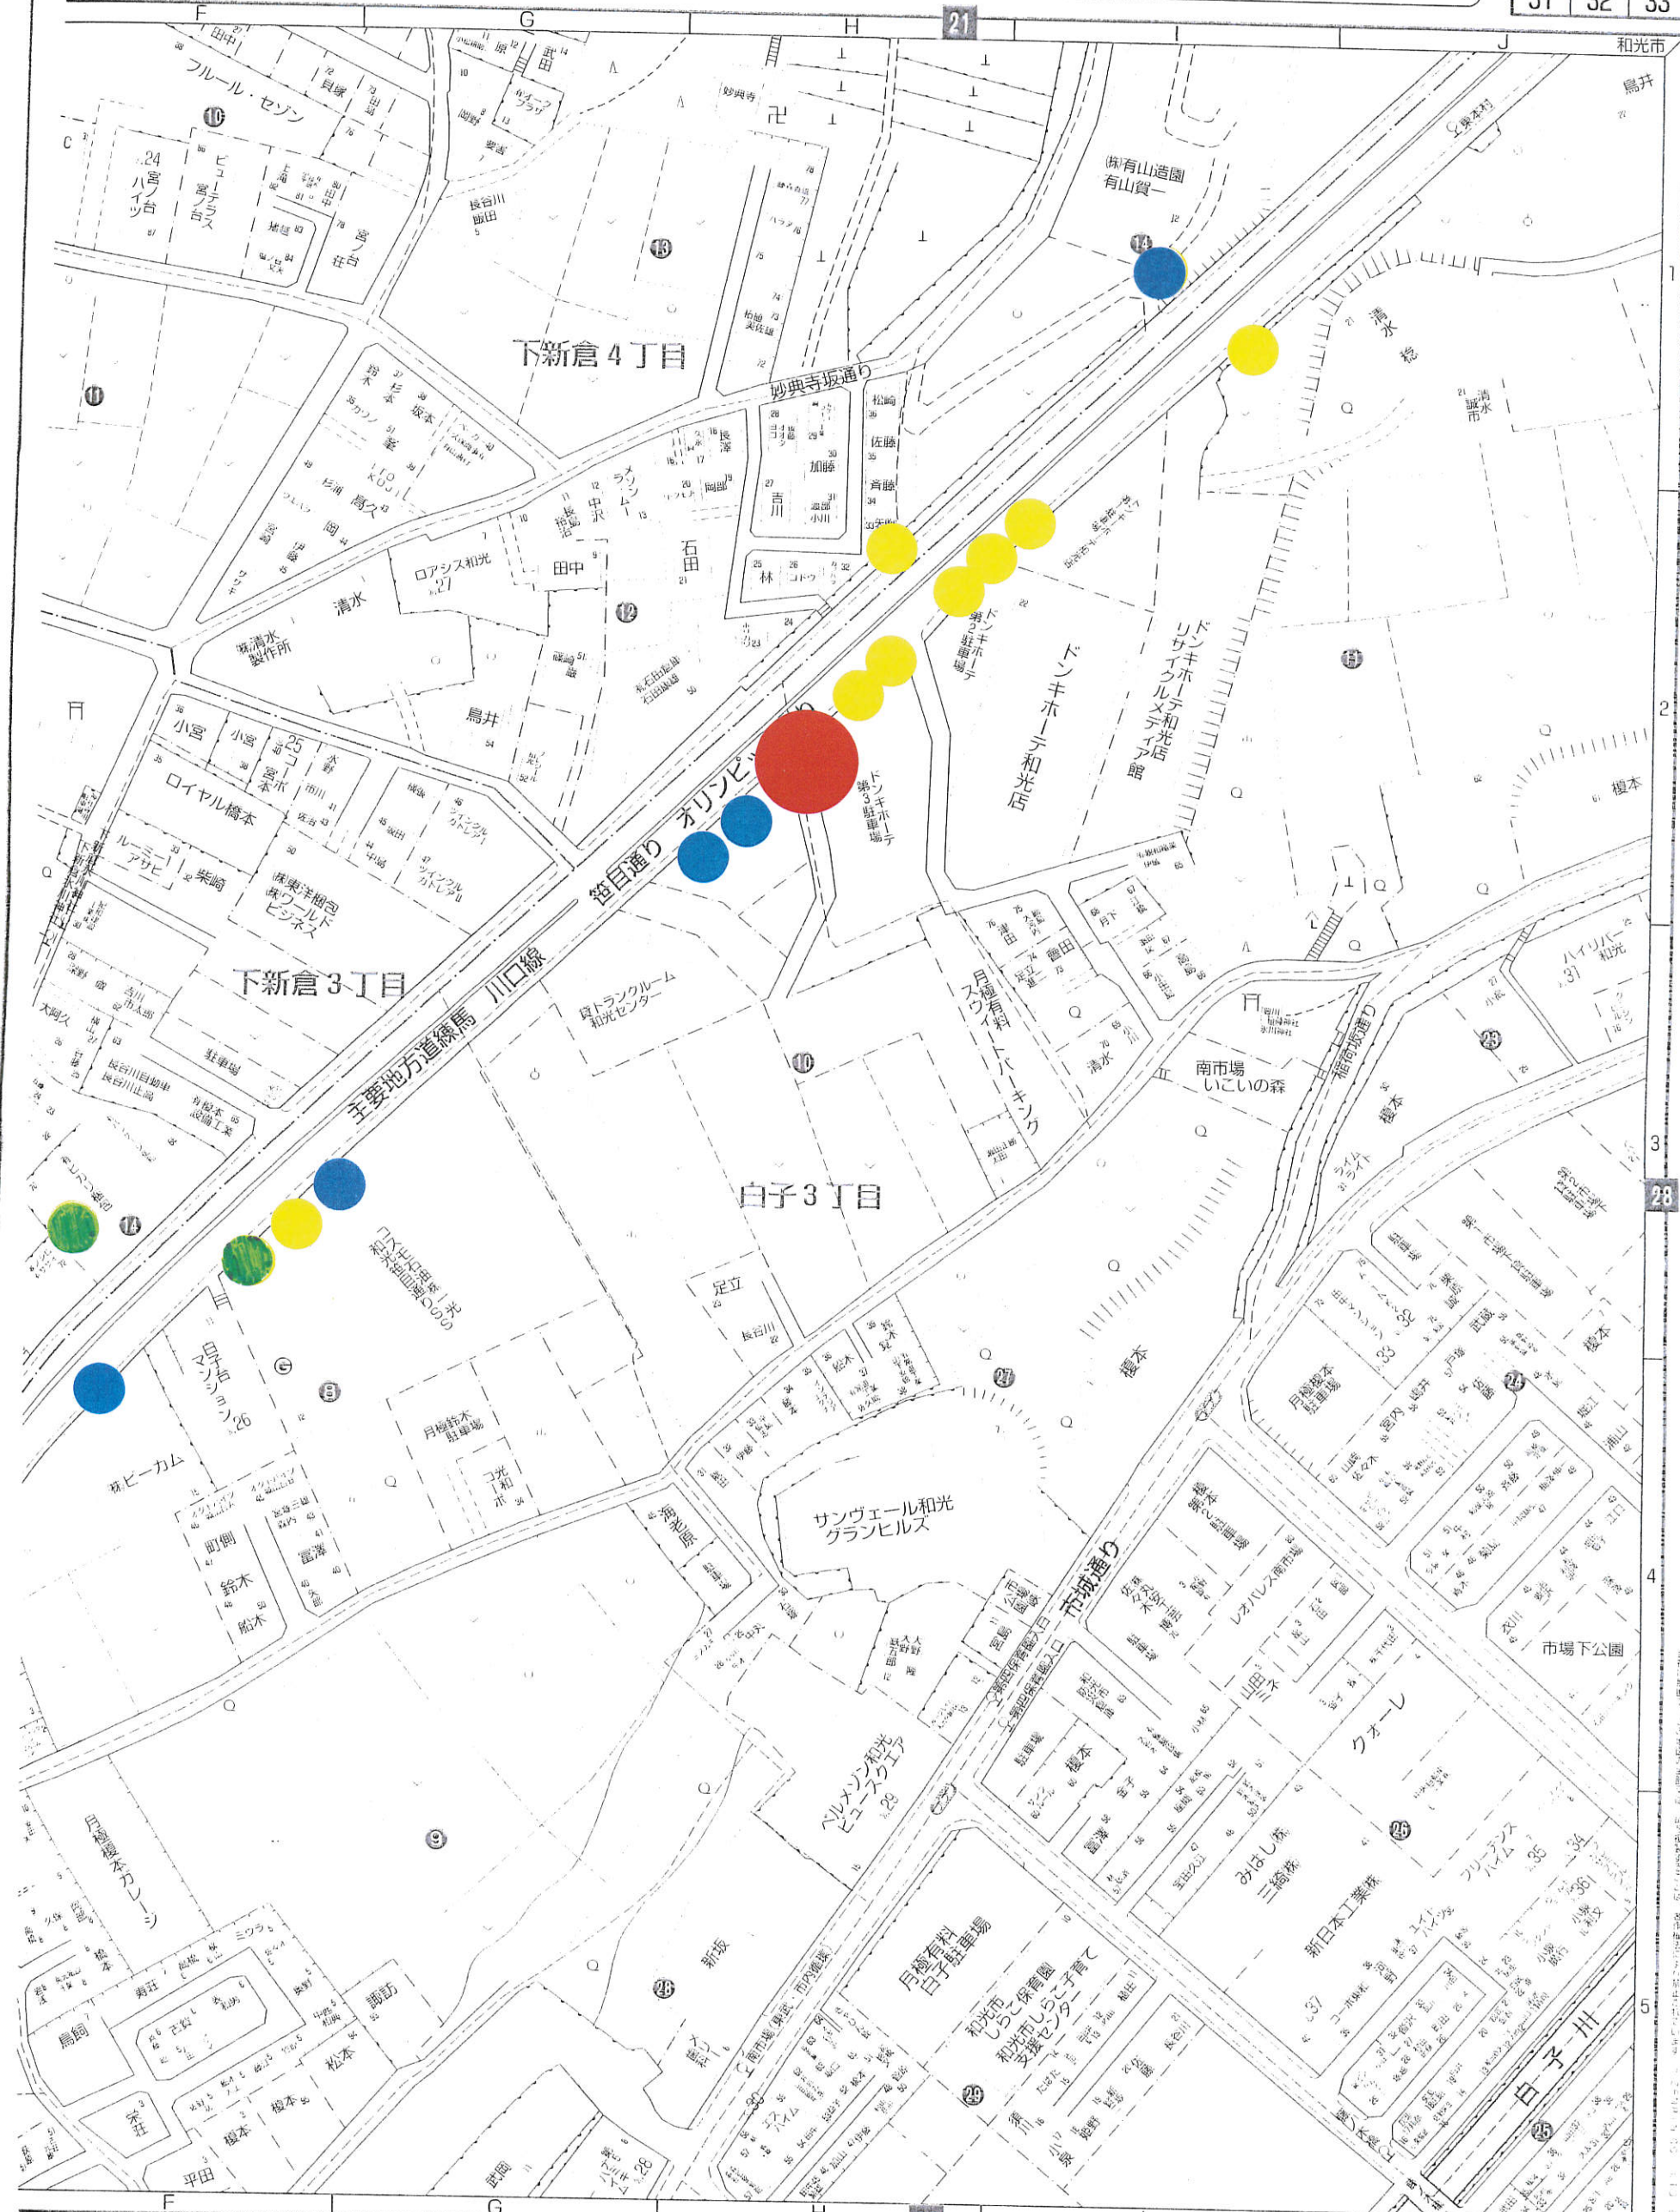

和光市・朝霞市・新座市・志木市 指定給水装置・下水道工事店 貯水槽清掃工事  
**丸勤商事(株)** 中央1-6-20 TEL463-1630(代) FAX467-1600

**WOOD MANSION**  
 woodmansion.jp

**株式会社 ウッドマンション**  
 TEL 048-468-0111(代)

20	21	22
26	27	28
31	32	33

和光市白子1-19-3 TEL048-464-7000(代)