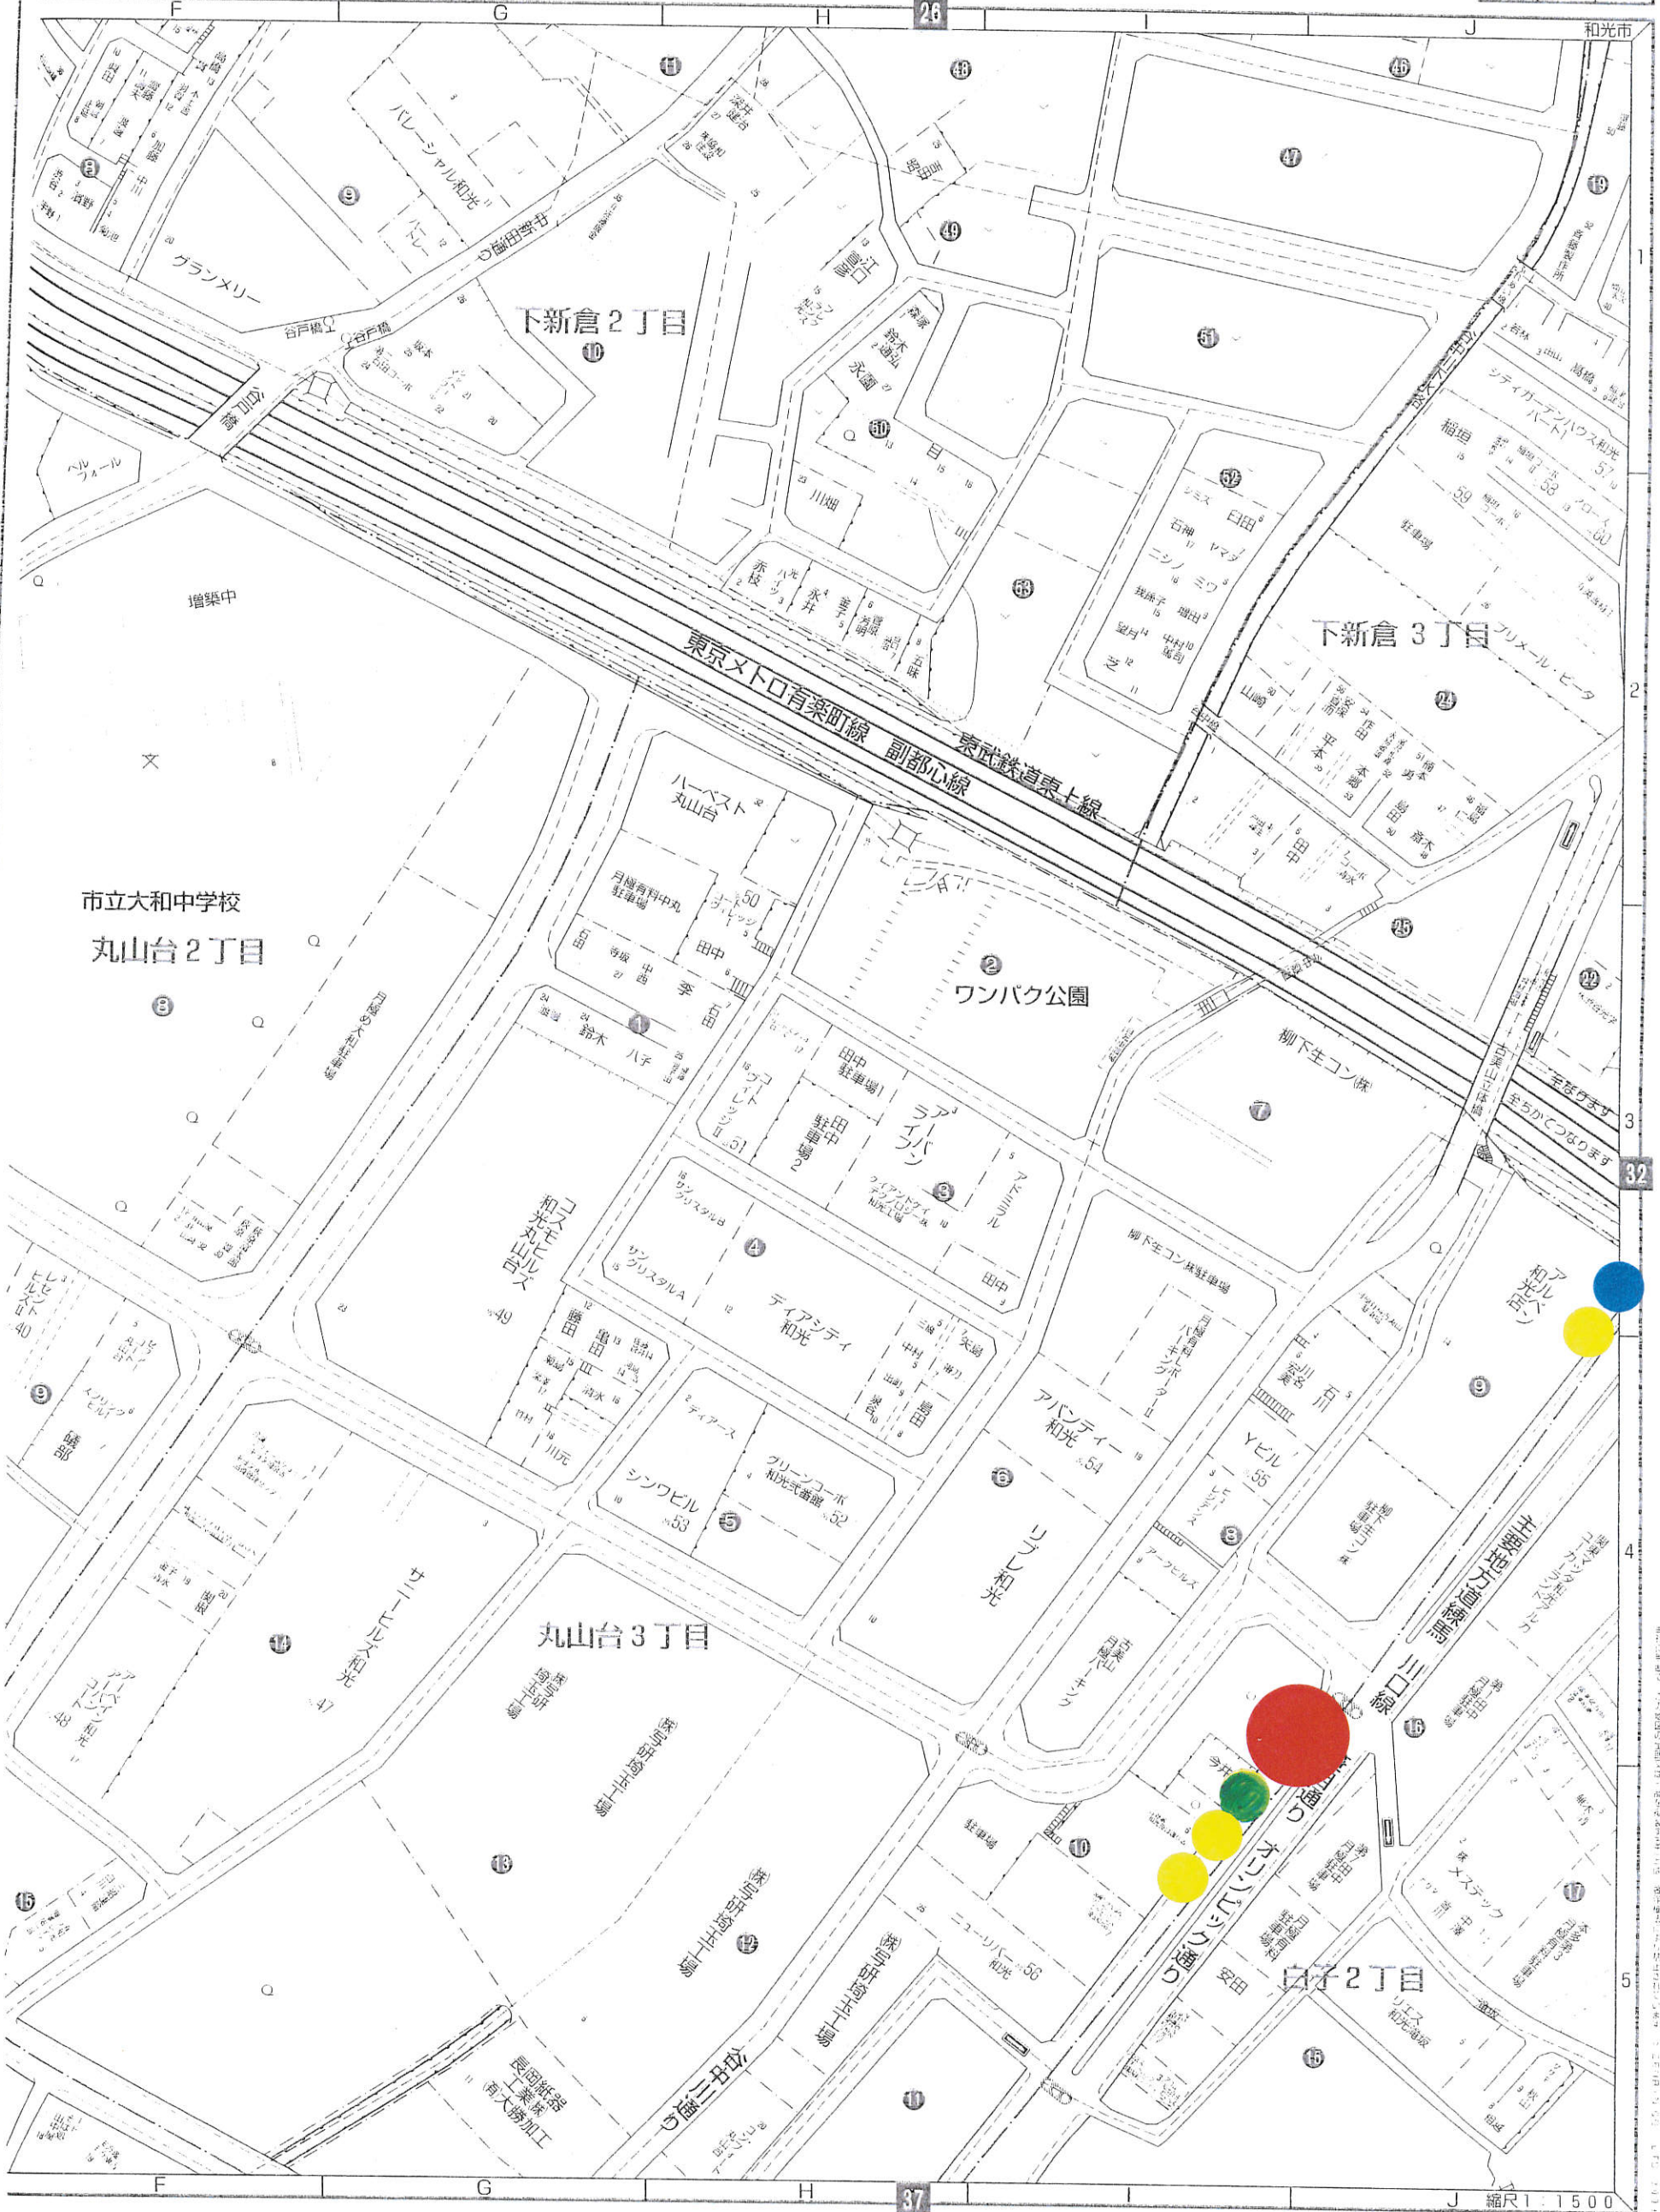

和光市・朝霞市・新座市・志木市 指定給水装置・下水道工事店 貯水槽清掃工事
丸勤商事(株) 中央1-6-20 TEL463-1630(代) FAX467-1600

WOOD MANSION
 woodmansion.jp

株式会社 **ウッドマンション**
 TEL 048-468-0111(代)

25	26	27
30	31	32
36	37	38

不動産部 ■ 売買・賃貸・管理・相続 ■ 建設部 ■ 一般土木・造成・解体・リフォーム
REPO
 REAL PROPERTIES
 和光市白子1-19-3 TEL 048-464-7000 (代)