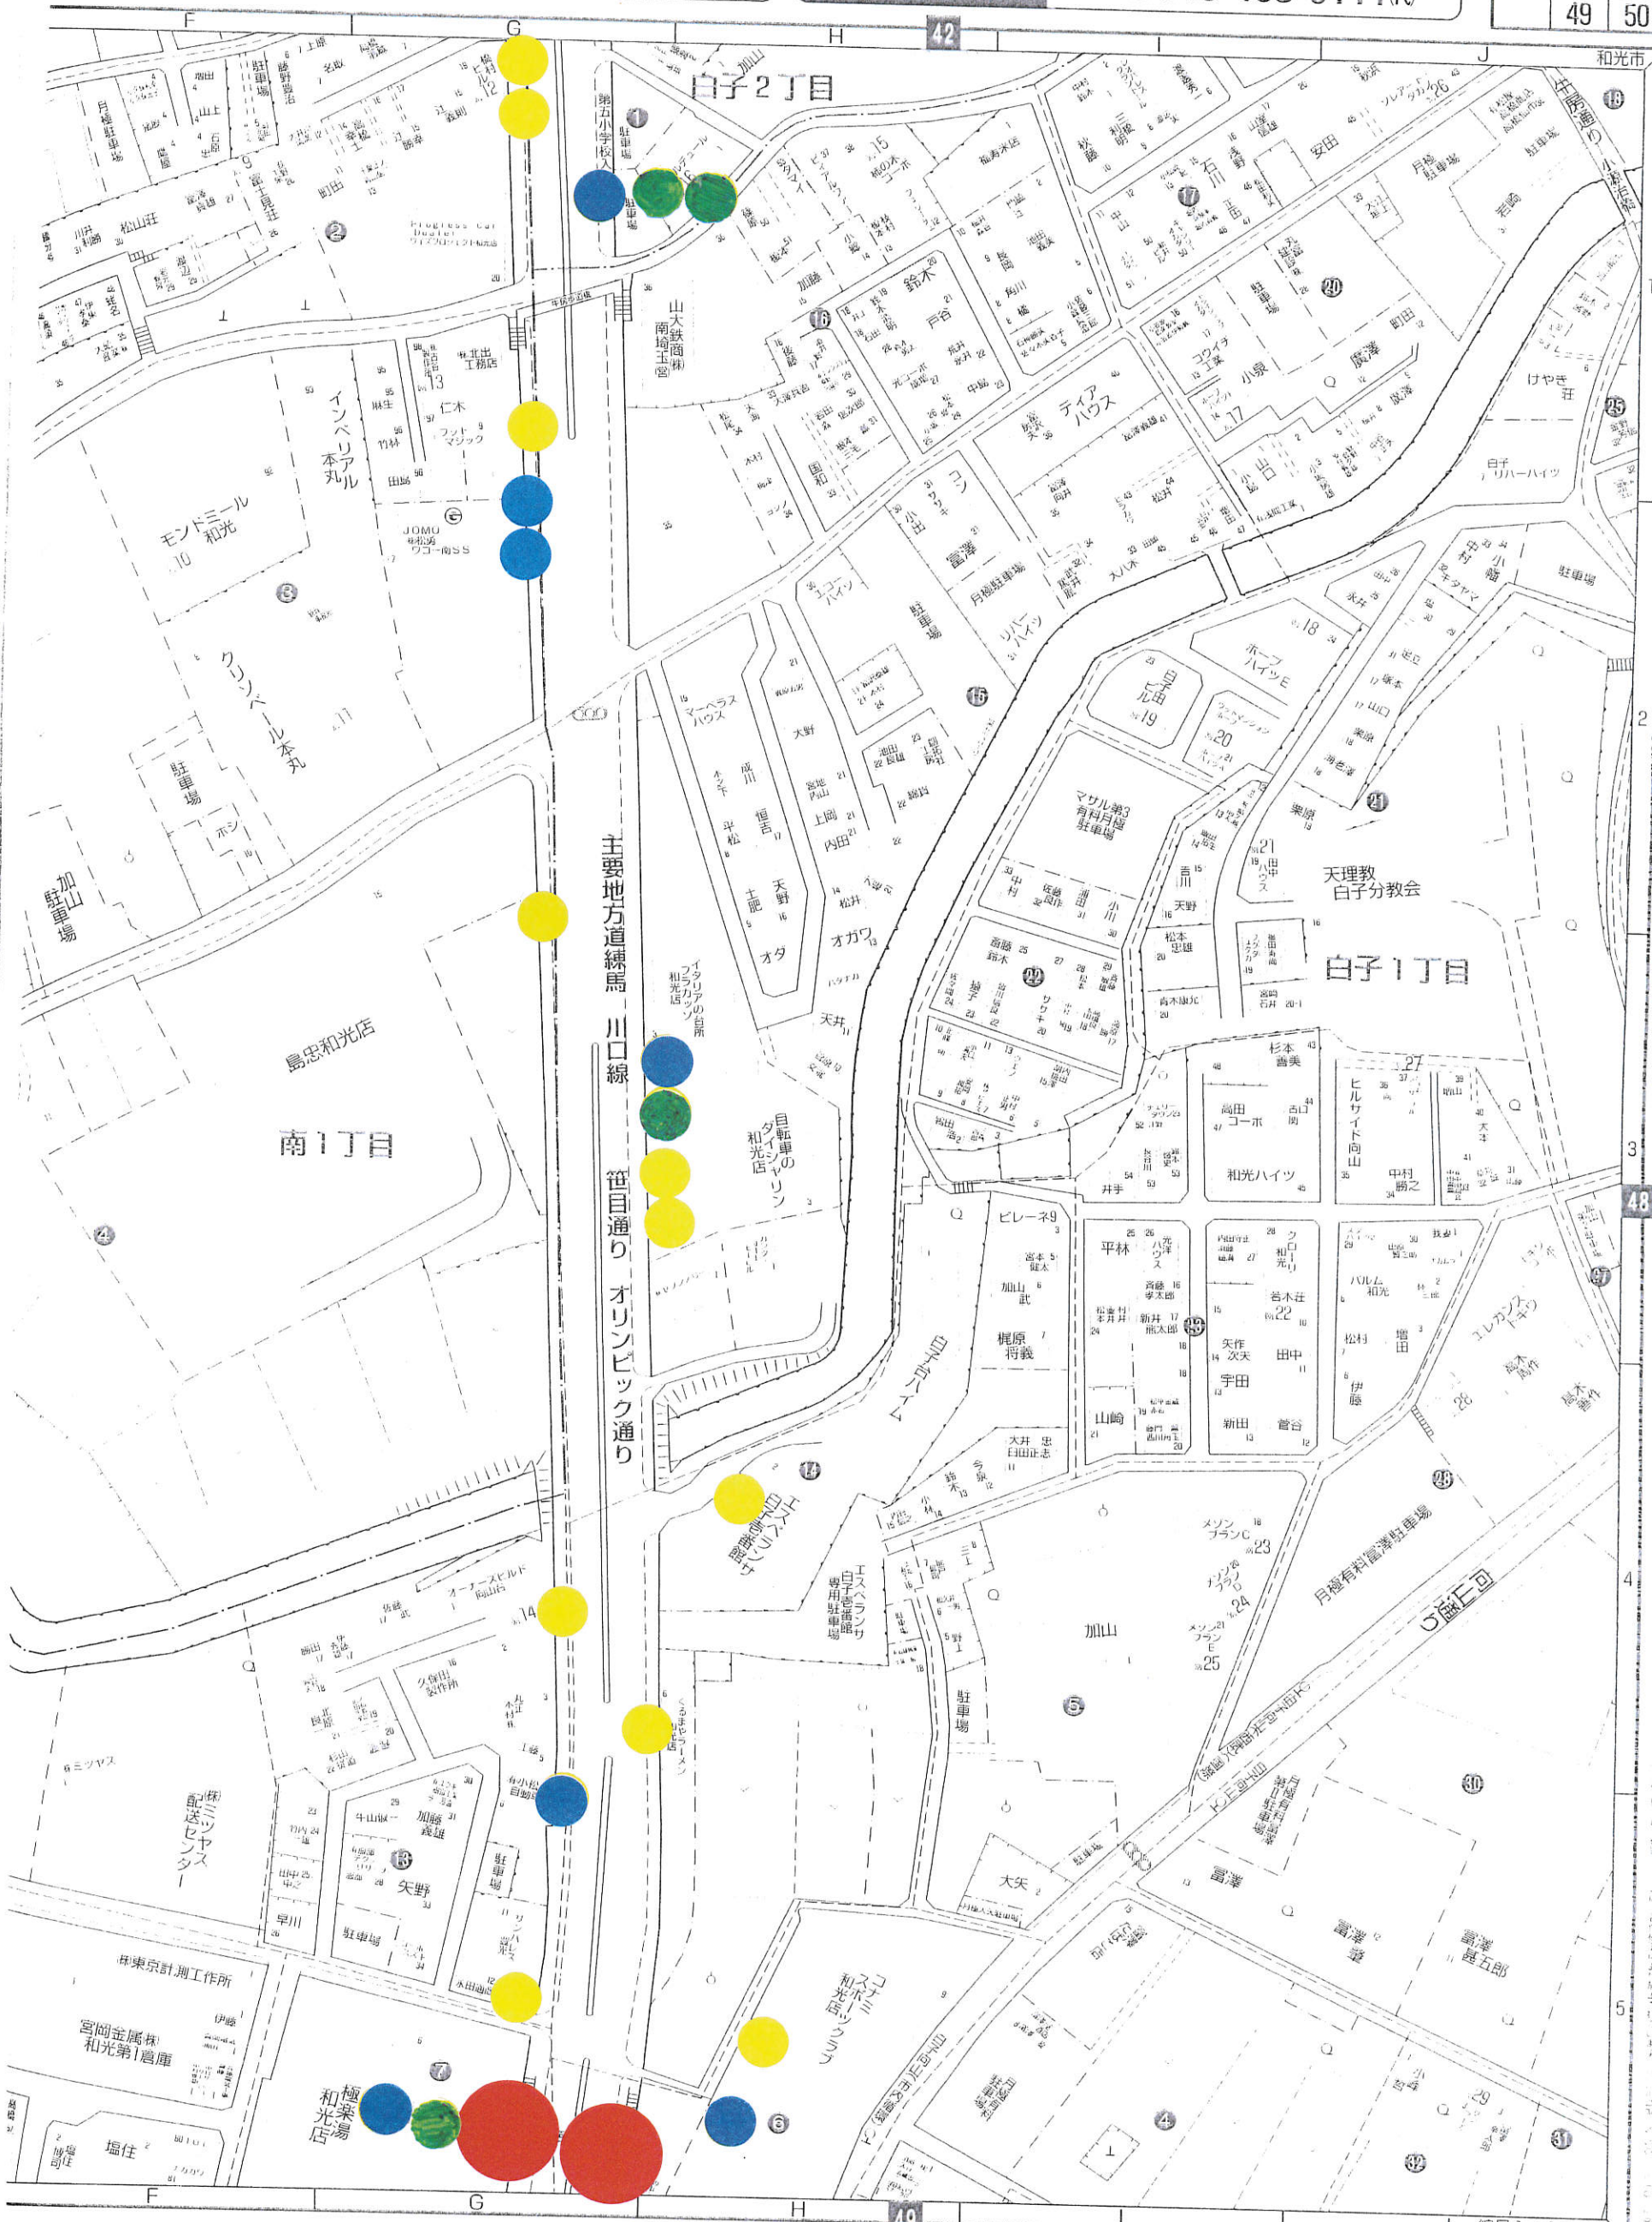

和光市・朝霞市・新座市・志木市 指定給水装置・下水道工事店 貯水槽清掃工事
丸勤商事(株) 中央1-6-20 TEL463-1630(代) FAX467-1600

WOOD MANSION
 woodmansion.jp

株式会社 ウッドマンション
 TEL 048-468-0111(代)

41	42	43
46	47	48
	49	50

不動産部 営業・賃貸管理・相続 建設部 一般土木・造園・解体・リフォーム
REAL PROPERTIES
 和光市白子1-19-3 TEL048-464-7000(代)

和光バレーボールセンター
和光バレーボールセンター
 TEL 048-464-3562 和光市新倉1-3-1

縮尺 1:1500